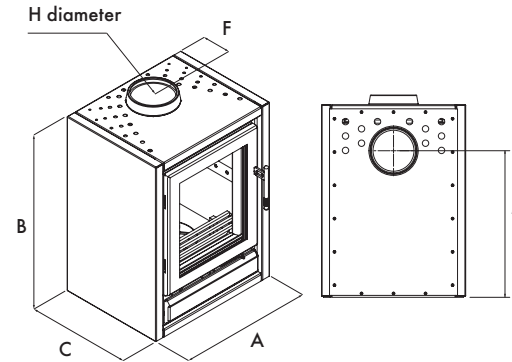

RIVA FREESTANDING DIMENSIONS*

Riva F40 Freestanding	Riva 66 Freestanding
451	698
602	602
355	405
-	-
119	153
-	-
-	-
128	153
-	-
-	-
458	442
-	-
268 x 322	503 x 325
82kg	100kg

* For stove benches to go with the freestanding models, please see pages 24 - 25.

RIVA CASSETTES FRAME DIMENSIONS (MM)

Product Code	Description	Height	Width
Riva 40			
RV40PRO3/B	3 Sided, Standard	599	492
RV40PRO3W/B	3 Sided, Wide	646	586
RV40PRO4/B	4 Sided, Standard	645	492
RV40PRO4W/B	4 Sided, Wide	739	586
Riva 45			
RV45PRO3/B	3 Sided, Standard	709	492
RV45PRO3W/B	3 Sided, Wide	756	586
RV45PRO4/B	4 Sided, Standard	755	492
RV45PRO4W/B	4 Sided, Wide	849	586
Riva 50			
RV50PRO3/B	3 Sided, Standard	599	632
RV50PRO3W/B	3 Sided, Wide	646	726
RV50PRO4/B	4 Sided, Standard	645	632
RV50PRO4W/B	4 Sided, Wide	739	726
Riva 55			
RV55PRO3/B	3 Sided, Standard	709	632
RV55PRO3W/B	3 Sided, Wide	756	726
RV55PRO4/B	4 Sided, Standard	755	632
RV55PRO4W/B	4 Sided, Wide	849	726
Riva 66			
RV66PRO3/B	3 Sided, Standard	599	742
RV66PRO3W/B	3 Sided, Wide	645	836
RV66PRO4/B	4 Sided, Standard	645	742
RV66PRO4W/B	4 Sided, Wide	739	836