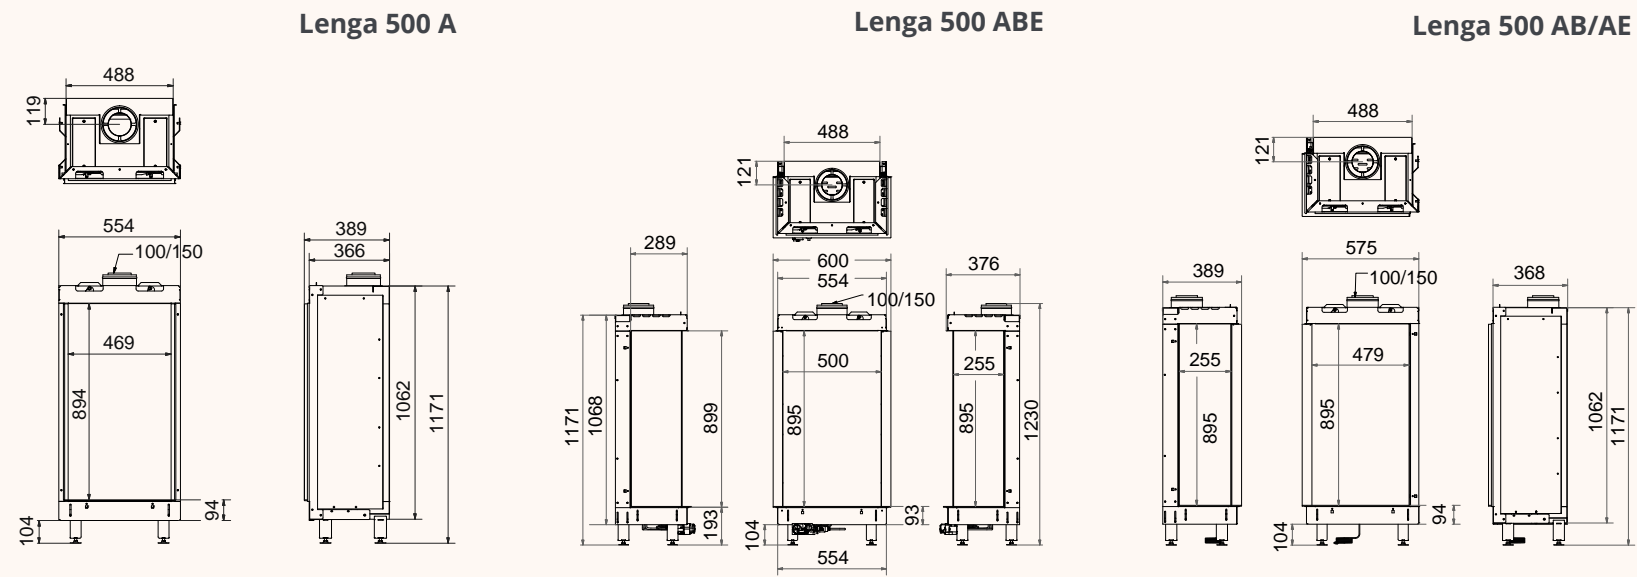

# Lenga 500

Black | In: 9,3 kW

- 100/150
- 89,8
- ECO

Energy efficiency scale:

- A++
- A+
- A
- B
- C
- D
- E
- F
- G

**wanders**  
fires & stoves