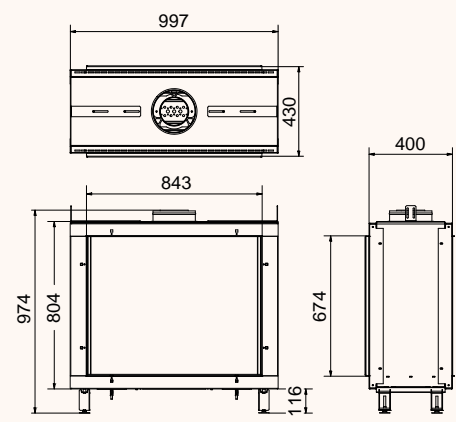

Douglas

Douglas