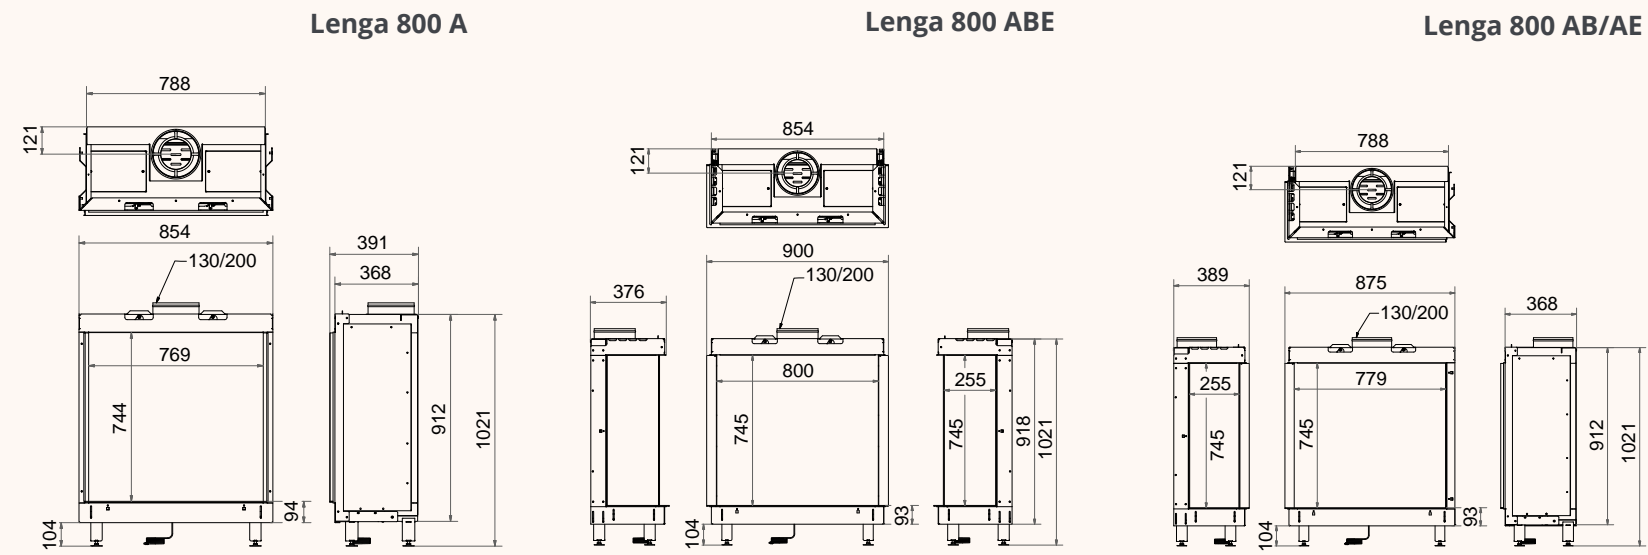

Lenga 800

Black | In: 12,3 kW

- 130/200
- 90,3%
- WiFi
- Smart
- ECO

Energy Efficiency Scale:

- A++
- A+
- A
- B
- C
- D
- E
- F
- G

wanders
fires & stoves