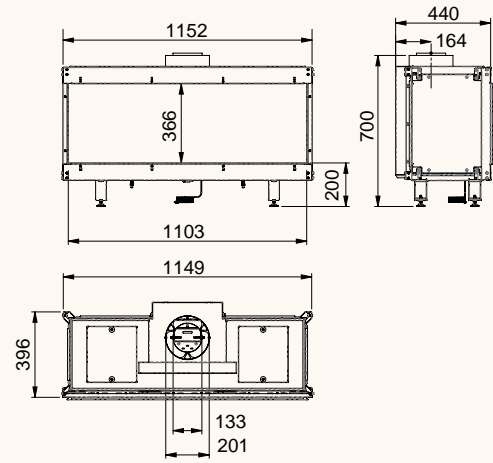

Danta 1100 / 1400

Danta 1100

Danta 1400