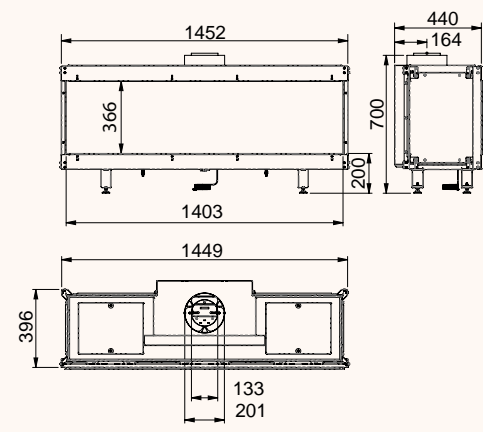

Danta 1100 / 1400

Danta 1100

Danta 1400