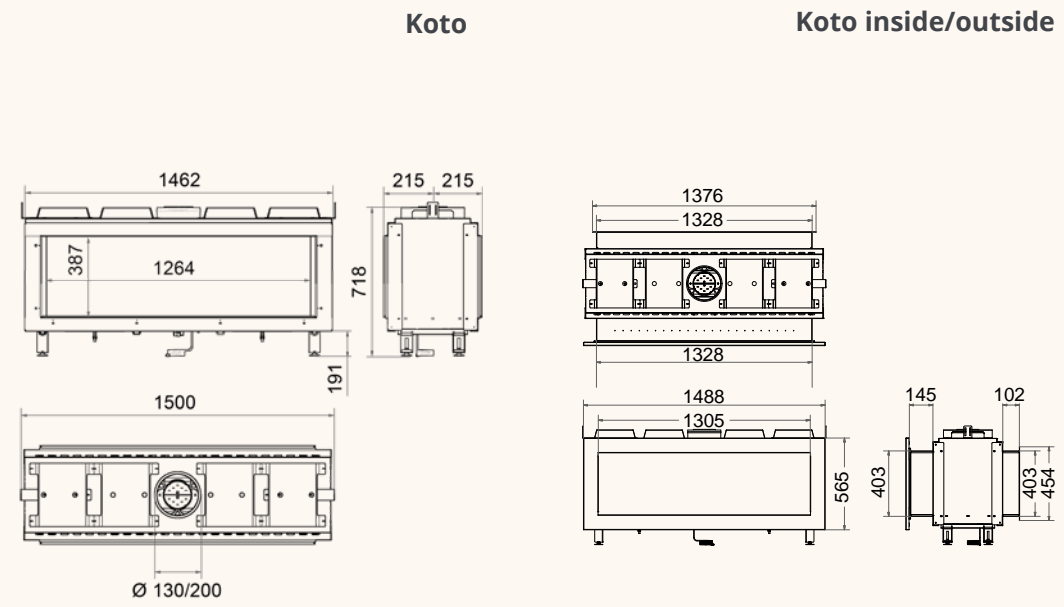

# Koto

Black | In: 11,7 kW

- P
- Ø 130/200
- % 87,5
- ECO

**wanders**  
fires & stoves