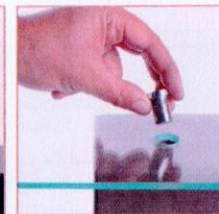

Assembly

L 500 x H 300 x D 142 mm
L 19.5" x H 12" x D 5.5"

+/- 2.5 hours

12 kg
26 lbs

0,5 L
0,53 qt

1,2 kw
3 412 BTU

Ral color

Valetta Small