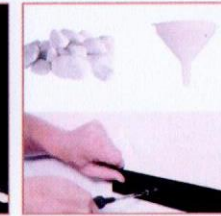

Square XL 1
6 Burners

Square XL 2
3 Burners
Adjustable Flame

Stones, Filling
Hanging System

Optional Glass

L 1501 x H 550 x D 163 mm
L 59" x H 21,5" x D 6,5"

+/- 3 hours

68 kg
149 lbs

Square I: 6 x 0,4 L - 6 x 0,43 qt
Square II: 3 x 1,2 L - 3 x 1,27 qt