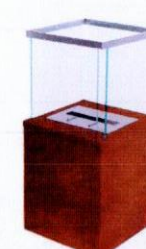

CORTEN

L 404 x H 810 x D 404 mm
L 15.5" x H 32" x D 15.5"

+/- 6 hours

22 kg
49 lbs

2 L
2,11 qt

2,8 kw
9 553 BTU

Ral color

Column Small