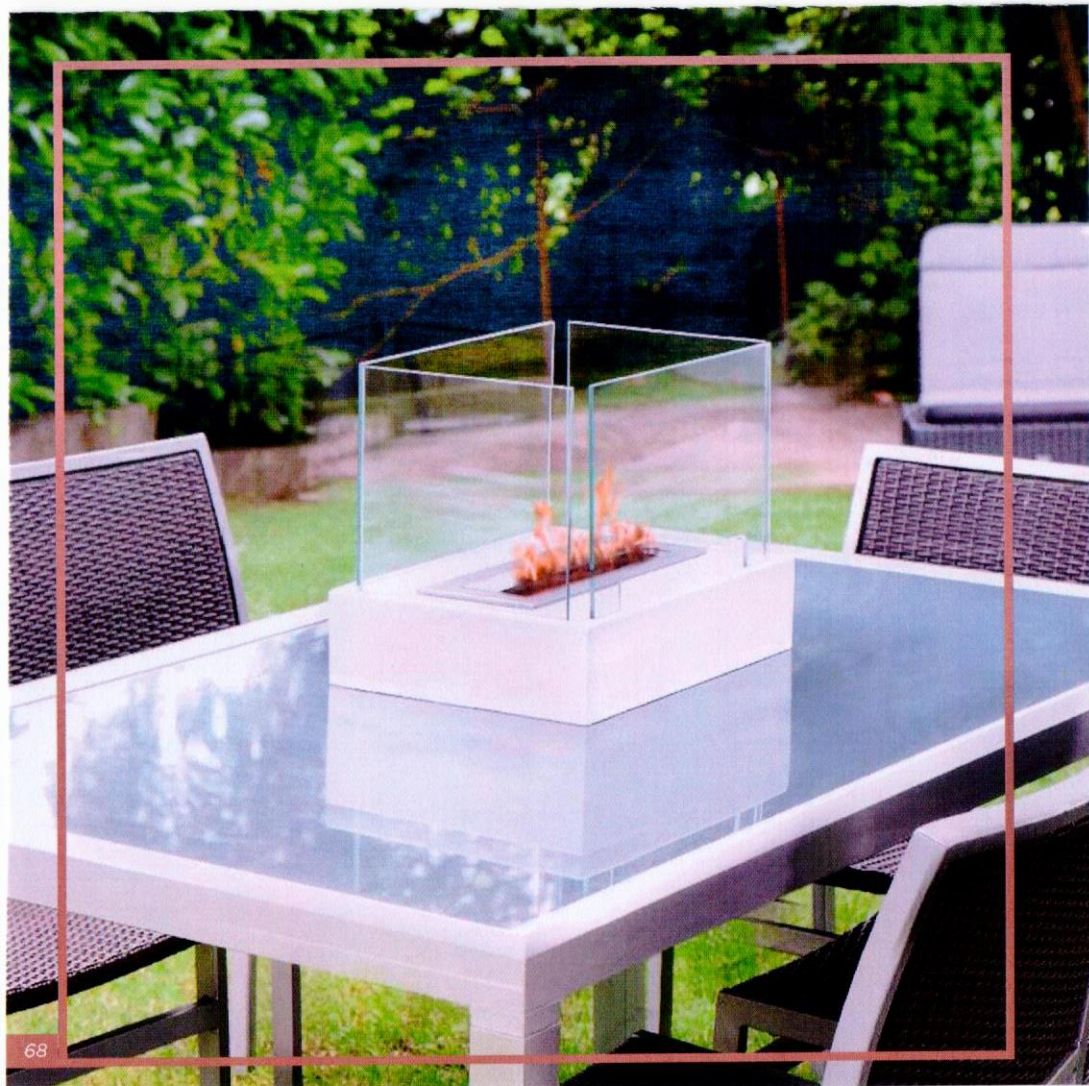

BLACK

L 400 x H 337 x D 300 mm
L 15.5" x H 13" x D 11.5"

+/- 4 hours

20 kg
44 lbs

1,2 L
1,27 qt

2 kw
6 824 BTU

Ral color