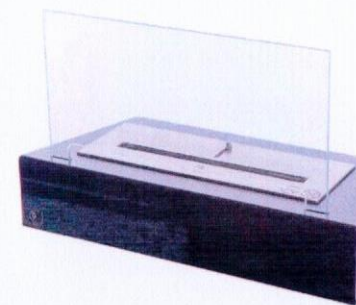

BLACK

Front side: L 550 mm - 21.5"
Back side: L 406 mm - 15.9"
H 302 x D 230 mm
H 12" x D 9"

+/- 6 hours

10 kg
22 lbs

1,5 L
1,58 qt

2,8 kw
9 533 BTU

Ral color