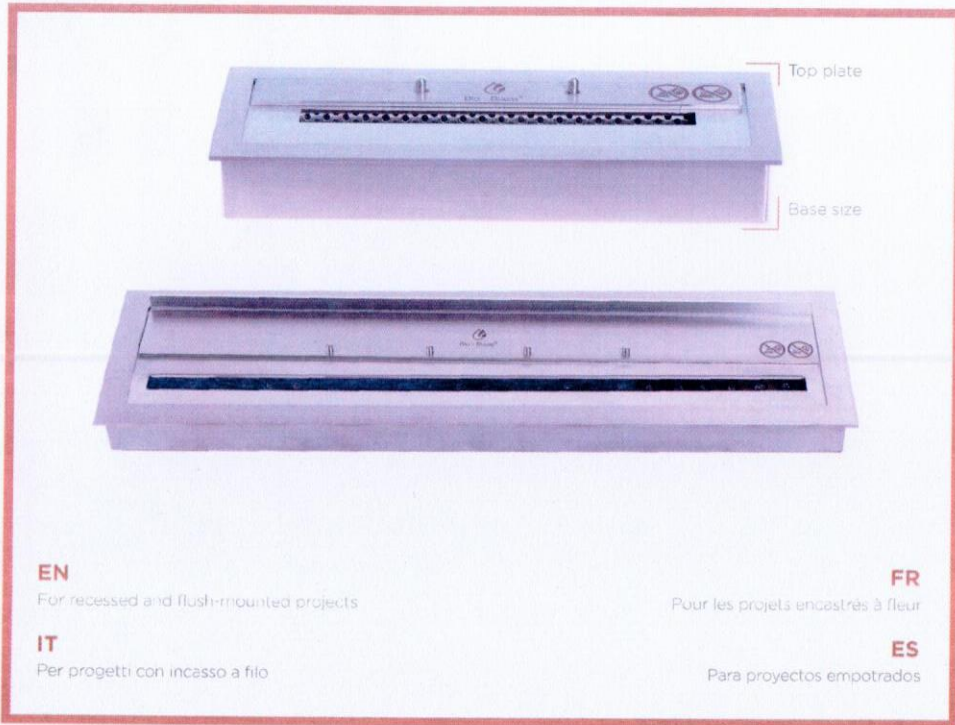

EN

For recessed and flush-mounted projects

IT

Per progetti con incasso a filo

FR

Pour les projets encastrés à fleur

ES

Para proyectos empotrados

Insert Burner 30 / 2L

Base: L 297 x H 54 x D 203 mm
L 11,5" x H 2" x D 8"

2 L
2,11 qt

+/- 6 hours

3,5 kg
7,5 lbs

2,8 kw
9 533 BTU

Top plate: L 309 x D 215 mm
L 12" x D 8,5"

Insert Burner 31

Base: L 310 x H 54 x D 105 mm
L 12" x H 2" x D 4"
Top plate: L 325 x D 120 mm
L 12,5" x D 4,7"

1,2 L
1 qt

+/- 4 hours

4,5 kg
10 lbs

2,4 kw
8 189 BTU

Insert Burner 38

Base: L 380 x H 55 x D 125 mm
L 15" x H 2" x D 5"
Top plate: L 395 x D 140 mm
L 15,5" x D 5,5"

1,5 L
1,3 qt

+/- 5 hours

5,2 kg
11 lbs

2,8 kw
9 533 BTU

Insert Burner 40

Base: L 400 x H 54 x D 203 mm
L 15,7" x H 2" x D 8"
Top plate: L 420 x D 215 mm
L 16,5" x D 8,5"

2,5 L
2,64 qt

+/- 6 hours

4,5 kg
7,5 lbs

2,8 kw
9 533 BTU

Insert Burner 60

Base: L 600 x H 54 x D 205 mm
L 23" x H 2" x D 8"
Top plate: L 620 x D 225 mm
L 24" x D 8,5"

3,5 L
3,69 qt

+/- 5 hours

8 kg
17 lbs

3,5 kw
11 942 BTU

Insert Burner 80

Base: L 800 x H 54 x D 205 mm
L 32" x H 2" x D 8"
Top plate: L 820 x H 54 x D 225 mm
L 32" x H 2" x D 8,5"

3,5 L
3,69 qt

+/- 5 hours

9,5 kg
21 lbs

3,5 kw
11 942 BTU

Insert Burner 100

Base: L 990 x H 54 x D 205 mm
L 39" x H 2" x D 8"
Top plate: L 1010 x H 54 x D 225 mm
L 39,5" x H 2" x D 8,5"

4,5 L
4,75 qt

+/- 4 hours

12 kg
26 lbs

4,5 kw
15 355 BTU

Insert Burner 120

Base: L 1160 x H 54 x D 205 mm
L 45,6" x H 2" x D 8"
Top plate: L 1220 x H 54 x D 225 mm
L 48" x H 2" x D 8,5"

5 L
5,28 qt

+/- 5 hours

14 kg
31 lbs

4,5 kw
15 355 BTU