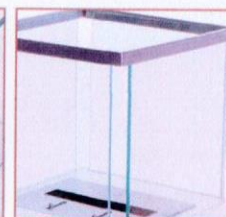

BLACK

WHITE

CORTEN

**1 Burner
Adjustable Flame**

4 Glasses

Filling

Wheels

L 404 x H 810 x D 404 mm
L 15.5" x H 32" x D 15.5"