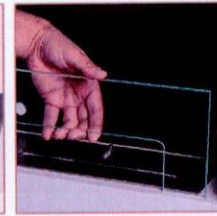

With Glass

L 600 x H 600 x D 175 mm
L 23.5" x H 23.5" x D 6.5"

+/- 3 hours

25 kg
55 lbs

1,2 L
1,27 qt

2 kw
6 824 BTU

Ral color