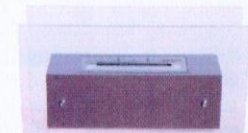

LG Low Glass TAUPE