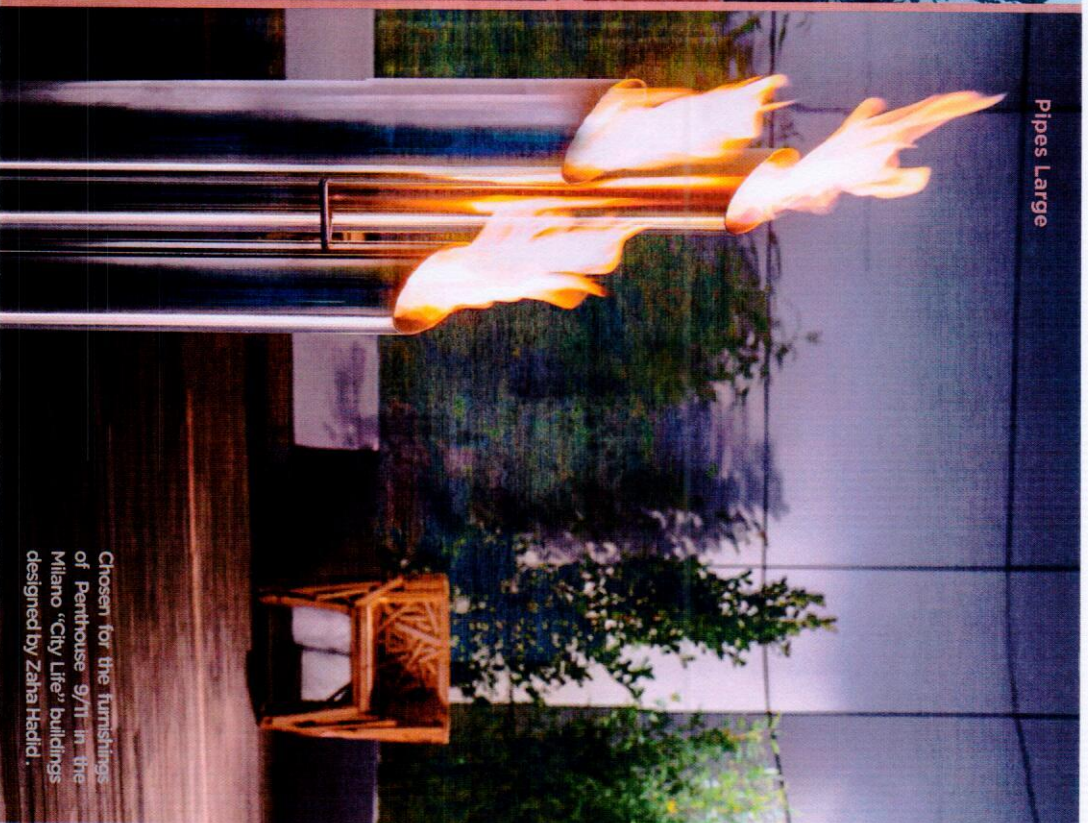

Pipes Large

PIPES

MINI

SMALL

LARGE

SEASONAL PRODUCTS
Made from steel in America

The Pipes are a refined stainless steel outdoor fireplace. These units were inspired by a modernized "Olympic roman torch" and are a breathtaking and unique idea to illuminate any terrace, garden, pool or to enhance an outdoor event with the splendor of the blaze. Pipes are available in three sizes: **Mini, Small or Large.**

Le Pipes sono un favoloso complemento di arredo con fiamma vera in acciaio inox da esterno. Questo modello è stato ispirato dal concetto di fiaccola Olimpica ed è un'idea mozzafiato per illuminare terrazzi, giardini, piscine o per valorizzare un evento in esterni con un'esplosione di luce. Le Pipes sono disponibili in tre versioni: **Mini, Small o Large.**

Les Pipes sont un raffiné modèle pour extérieur en acier inoxydable. Inspirés de la torche Olympique, ces foyers sont une idée magnifique pour éclairer la terrasse, le jardin, la piscine. Les Pipes sont disponibles en trois tailles: **Mini, Small ou Large.**

Los Pipes son un fabuloso accesorio de decoración con llama real en acero inoxidable para externo. Este modelo está inspirado en la antorcha Olímpica; una idea maravillosa para iluminar terraza, jardines, piscinas o para realizar un evento al aire libre con una explosión de luz. Los Pipes están disponibles en tres versiones: **Mini, Small o Large.**

Chosen for the furnishings of Penthouse 9/11 in the Milano "City Life" buildings designed by Zaha Hadid.