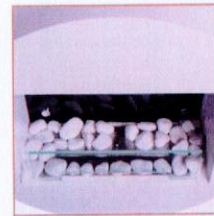

**1 Burner
Adjustable Flame**