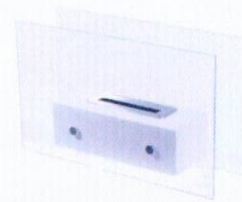

BLACK

WHITE

TAUPE

L 500 x H 300 x D 142 mm
L 19.5" x H 12" x D 5.5"

+/- 2.5 hours

12 kg
26 lbs

0,5 L
0,53 qt

1,2 kw
3 412 BTU

Ral color

Valetta Small