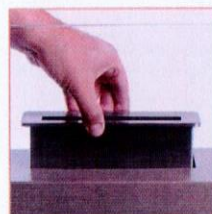

BLACK

WHITE

TAUPE

1 Burner

L 500 x H 300 x D 142 mm
L 19.5" x H 12" x D 5.5"

+/- 2.5 hours

12 kg
26 lbs

0,5 L
0,53 qt

1,2 kw
3 412 BTU

Ral color

Valetta Small