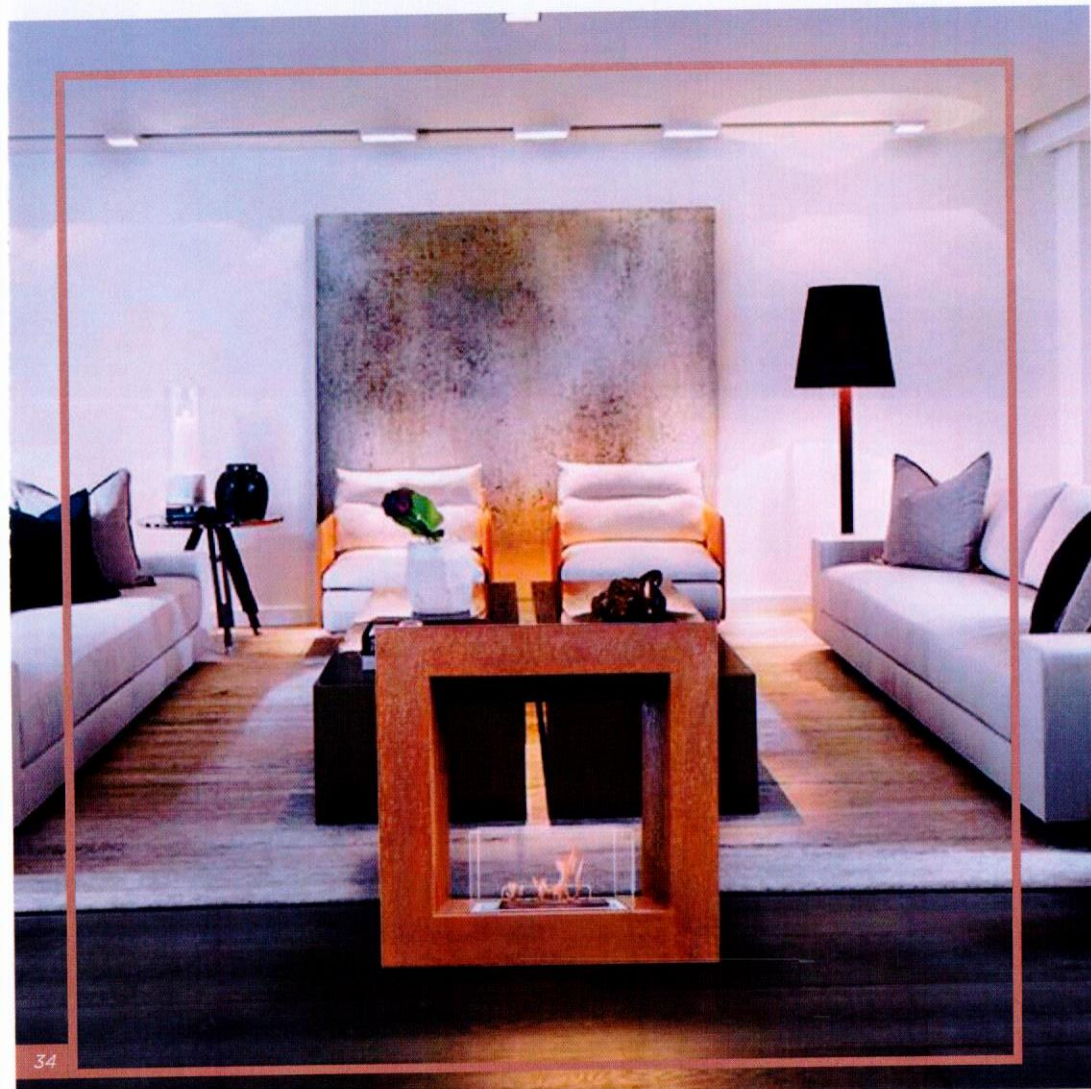

L 800 x H 800 x D 250 mm
L 31,5" x H 31,5" x D 10"

1,5 L
1,58 qt

+/- 5 hours

2,8 kw
9 553 BTU

45 kg
99 lbs

Ral color

Qube Small