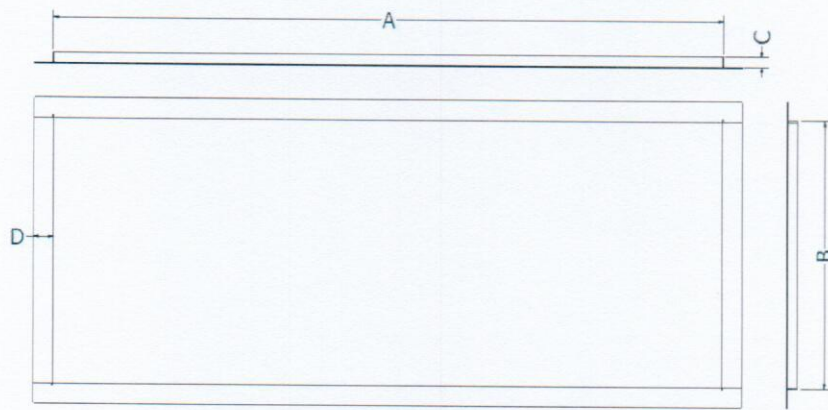

### Appliance Dimensions

Model	A	B	C	D	E	F	G	H
<b>400</b>	400	532	410	613	/	315	/	51
<b>450</b>	410	430	285	580	/	268	/	180
<b>530</b>	520	632	285	460	/	315	/	51
<b>600</b>	610	560	415	488	/	235	/	25
<b>750</b>	750	782	595	804	187	301	14	99
<b>1000</b>	1000	1032	402	611	187	301	14	99
<b>1250</b>	1250	1282	402	611	187	301	14	99
<b>1600</b>	1600	1632	402	611	187	301	14	99
<b>2000</b>	2000	2032	402	611	187	301	14	99

## Appliance Frame Dimensions

Model	A	B	C	D
1000	997	397	15	30
1250	1247	397	15	30
1600	1597	397	15	30
2000	1997	397	15	30

Model	A	B	C	D	E	F
400	400	490	45	66	72	51
530	520	360	45	51	51	51

### Appliance Dimensions