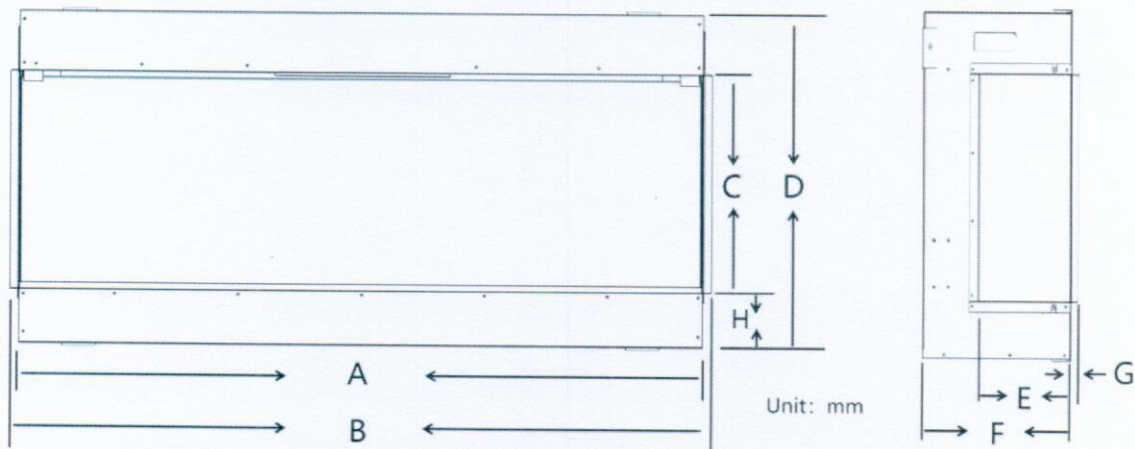

### Appliance Dimensions

Model	A	B	C	D	E	F	G	H
<b>400</b>	400	532	410	613	/	315	/	51
<b>450</b>	410	430	285	580	/	268	/	180
<b>530</b>	520	632	285	460	/	315	/	51
<b>600</b>	610	560	415	488	/	235	/	25
<b>750</b>	750	782	595	804	187	301	14	99
<b>1000</b>	1000	1032	402	611	187	301	14	99
<b>1250</b>	1250	1282	402	611	187	301	14	99
<b>1600</b>	1600	1632	402	611	187	301	14	99
<b>2000</b>	2000	2032	402	611	187	301	14	99

## Appliance Frame Dimensions

Model	A	B	C	D
1000	997	397	15	30
1250	1247	397	15	30
1600	1597	397	15	30
2000	1997	397	15	30

Model	A	B	C	D	E	F
400	400	490	45	66	72	51
530	520	360	45	51	51	51

### Appliance Dimensions