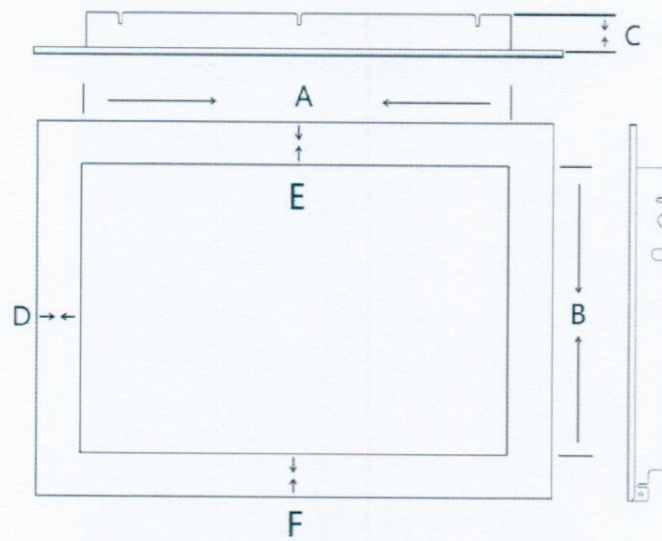

### Appliance Dimensions

Model	A	B	C	D	E	F	G	H
<b>400</b>	400	532	410	613	/	315	/	51
<b>450</b>	410	430	285	580	/	268	/	180
<b>530</b>	520	632	285	460	/	315	/	51
<b>600</b>	610	560	415	488	/	235	/	25
<b>750</b>	750	782	595	804	187	301	14	99
<b>1000</b>	1000	1032	402	611	187	301	14	99
<b>1250</b>	1250	1282	402	611	187	301	14	99
<b>1600</b>	1600	1632	402	611	187	301	14	99
<b>2000</b>	2000	2032	402	611	187	301	14	99

## Appliance Frame Dimensions

Model	A	B	C	D
1000	997	397	15	30
1250	1247	397	15	30
1600	1597	397	15	30
2000	1997	397	15	30

Model	A	B	C	D	E	F
400	400	490	45	66	72	51
530	520	360	45	51	51	51

### Appliance Dimensions